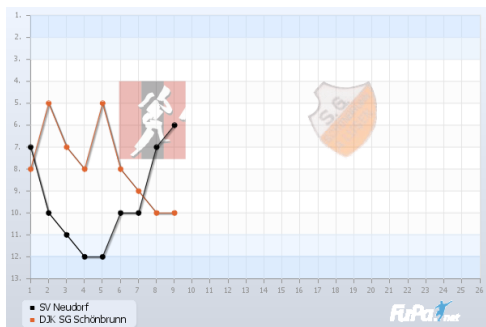

Fieberkurve - 1. Mannschaft