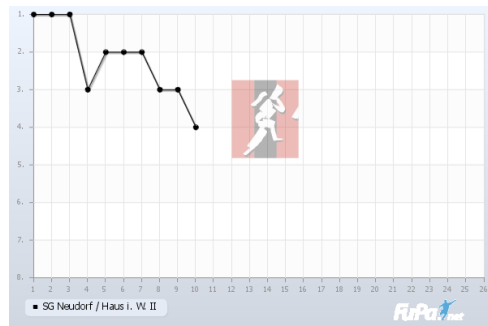

Fieberkurve - 2. Mannschaft

Spielplan & Ergebnisse - Reserve

1.	So. 24.07.16 14:00	H		TSV Ringelai II	1:0
2.	So. 31.07.16 13:00	H		SV Zenting II	1:1
5.	Mo. 15.08.16 13:00	H		SG Preying / Tittling II	3:2
8.	So. 04.09.16 13:00	A		TSV 1924 Frauenau II	3:0
11.	So. 25.09.16 14:00	H		DJK SG Schönbrunn II	1:1
12.	So. 02.10.16 13:00	A		DJK-SSV Innernzell II	1:1
13.	So. 09.10.16 14:00	H		SV Neuschöna II	4:0
14.	So. 19.03.17 12:00	A		TSV Ringelai II	
18.	So. 26.03.17 13:00	A		SG Preying / Tittling II	
21.	Sa. 15.04.17 13:00	H		TSV 1924 Frauenau II	
22.	So. 23.04.17 13:00	A		SV Zenting II	
24.	So. 07.05.17 14:00	A		DJK SG Schönbrunn II	
25.	So. 14.05.17 13:00	H		DJK-SSV Innernzell II	
26.	So. 21.05.17 13:00	A		SV Neuschöna II	

Rückblick

Haus i. W.- Frauenau	0:0
Grafenau II- Perlesreut II	5:1
Fürsteneck- Innernzell	3:2
SG Freyung II- Neuschöna	2:2
Zenting- Ringelai	1:0
Perlesreut II- SG Preying II	0:2
Schönbrunn- Grafenau II	4:2

Vorschau

Frauenau- SG Freyung II
Neuschöna- Ringelai
Zenting- Haus i. W.
Neudorf- Fürsteneck
Grafenau II- Innernzell
SG Freyung II- Zenting
SG Preying II- Schönbrunn

Rückblick

Zenting II- SG Preying II	2:5

Vorschau

Neuschöna II- Ringelai II
Zenting II- Ringelai II
SG Preying II- Schönbrunn II
Frauenau II- Neuschöna II