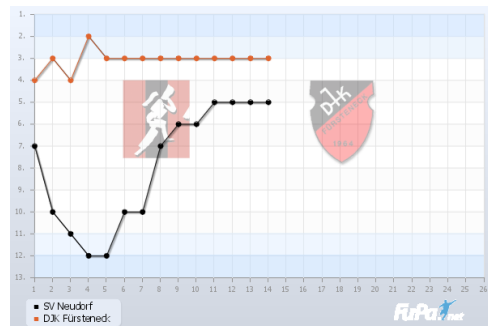

Fieberkurve - 1. Mannschaft